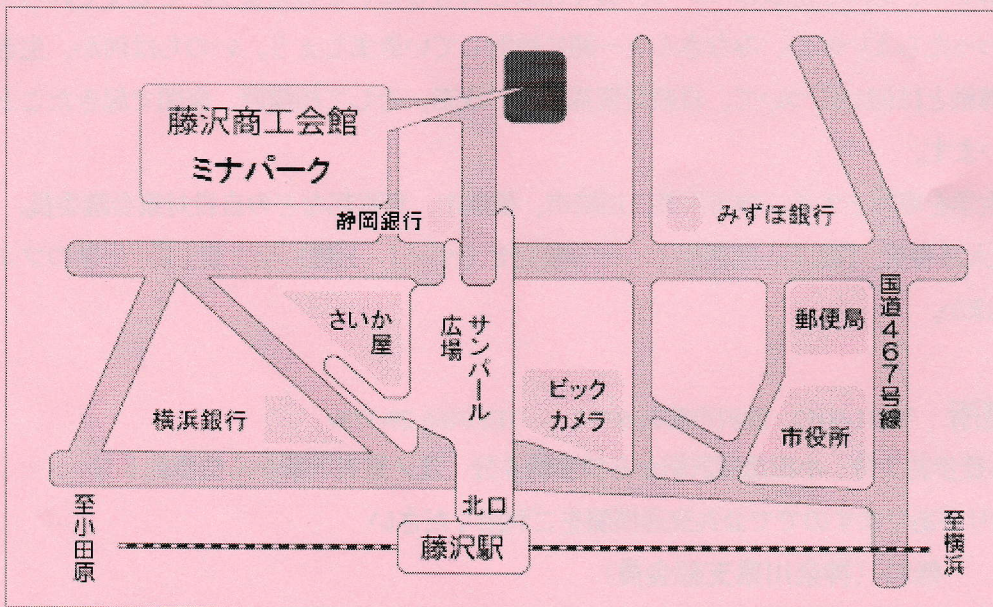

JR 藤沢駅から徒歩約3分 小田急藤沢駅から徒歩約4分 江ノ電藤沢駅から徒歩約5分

神奈川の特産品のひとつである「箱根寄木細工」は色や木目などの異なる木片を組み合わせて美しい模様を描き出しています。会員のコラボレーションで神奈川県支部会の活動を行いたいとの思いをこめ会の愛称を「よせぎの会」としました。